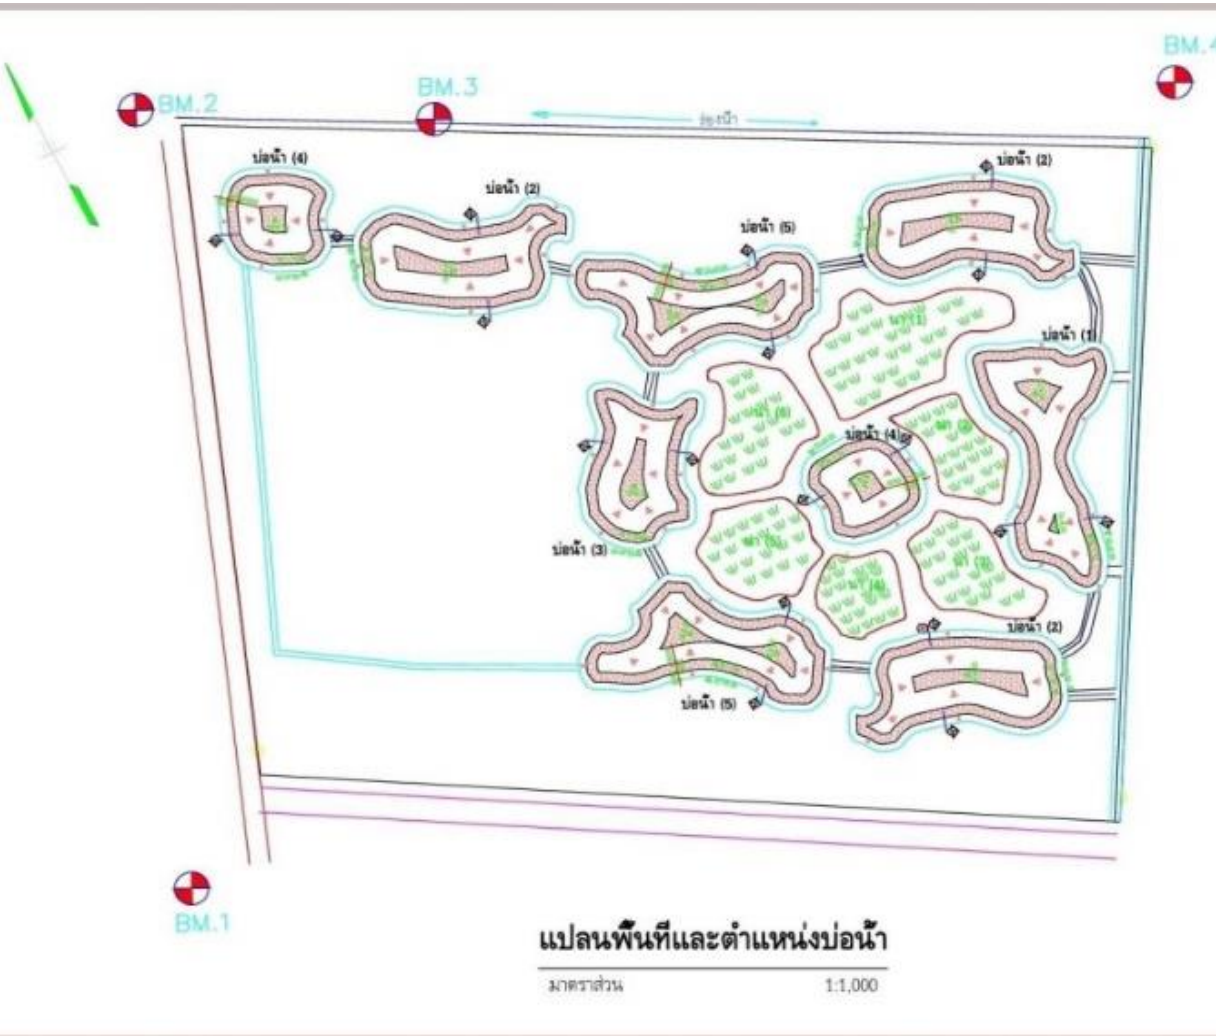

# โครงการพัฒนาพื้นที่ต้นแบบการพัฒนาคุณภาพชีวิต ตามหลักทฤษฎีใหม่ ประยุกต์สู่ “โคก หนอง นา พช.” พื้นที่เรียนรู้ชุมชนต้นแบบการพัฒนาคุณภาพชีวิต

Community Lab Model for quality of life: **CLM** ระดับตำบล ขนาด 15 ไร่

# พื้นที่ก่อนดำเนินการ/ การสำรวจพื้นที่

# ระหว่างดำเนินการ แบบแปลนการขุดปรับพื้นที่

# หลังดำเนินการ ภาพถ่ายงานขุดปรับพื้นที่แล้วเสร็จ